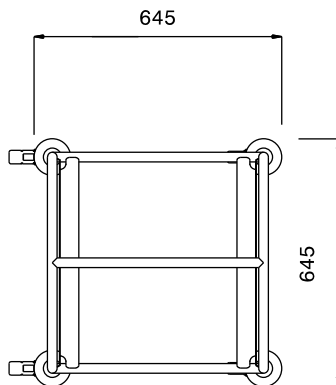

### Descrizione

Articolo N° \_\_\_\_\_

Struttura in acciaio inox AISI 304 a sezione tonda diametro 25 mm completamente saldata.

Guide saldate a "L", sagomate su entrambi i lati.

Quattro ruote piroettanti diametro mm.125 con il supporto in zinco e protezione in gomma, di cui 2 munite di dispositivo di bloccaggio.

### Caratteristiche e benefici

- Struttura in tubo da 25 mm, completamente saldata.
- Guide a forma di L, con piega anticaduta all'estremità.
- Progettato per contenere cestelli da 500x500 mm.
- La maniglia è un ampliamento della struttura portante.
- Paracolpi in plastica, 4 ruote piroettanti di cui 2 con freno.

#### Informazioni chiave

Dimensioni esterne,  
larghezza:

361244 (DRT4) 645 mm

Dimensioni esterne,  
profondità:

645 mm

Dimensioni esterne, altezza:

900 mm

Materiale ruote:

Zinco

Diametro ruote:

Ø 125

Peso netto:

14 kg